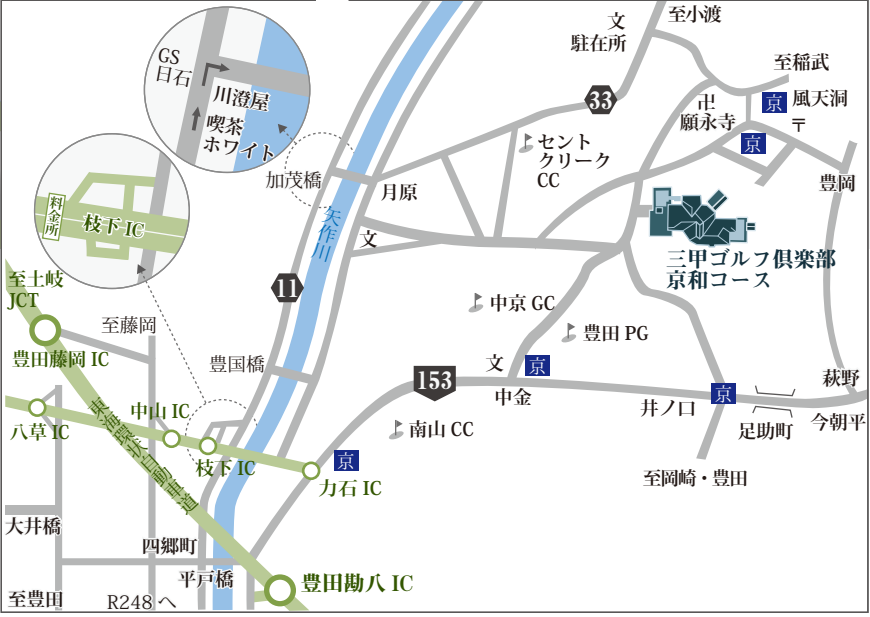

- 名古屋インターを経由の方は名古屋瀬戸道路の利用が便利です。
- 伊勢湾岸をご利用の方・東名高速を岡崎方面よりお越しの方は、東海環状「豊田勘八インター」利用が便利です。

京の印は三甲ゴルフ倶楽部 京和コース案内看板

三甲ゴルフ倶楽部
京和コース

〒444-2517 愛知県豊田市中立町井ノ向 7-1
TEL 0565-98-3535